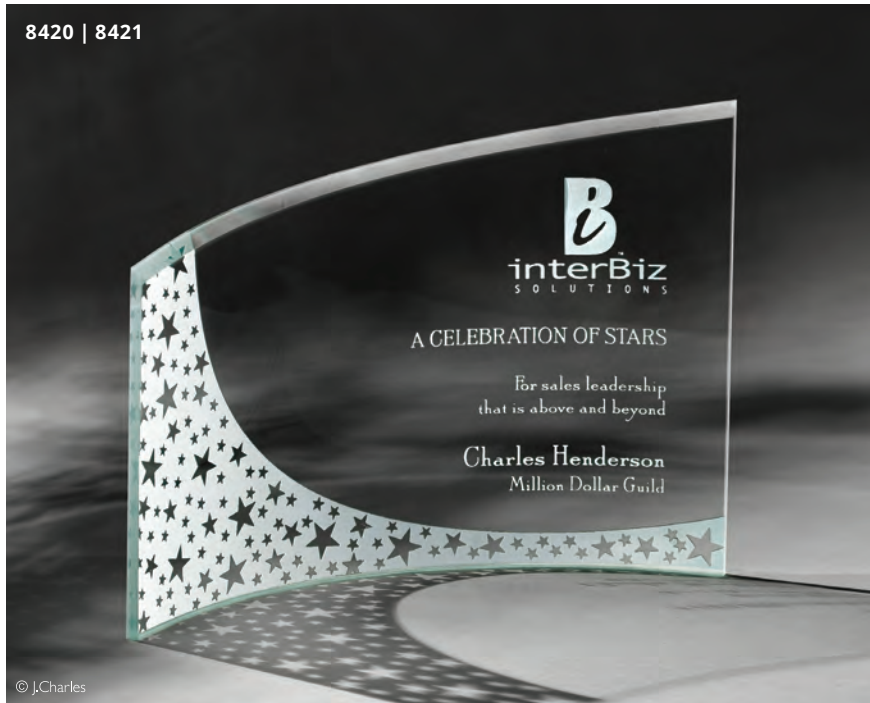

## Jade Crystal Arc

**MATERIALS:**  
Jade Crystal

**IMPRINT TYPES:**  
Deep Etch  
Color-Fill

**PACKAGING:**  
Style C

921 | 922 | 923

SKU	DESCRIPTION	SIZE	DIMS (H" x W")	WEIGHT	1-5	6-24	25-99	3C
8201	Bent Glass Award	SM	7 x 10	2 lb	\$63.00	\$59.85	\$56.90	
8221	Bent Glass Award	LG	9 x 12	3 lb	\$73.00	\$69.35	\$65.90	
921	Jade Crystal Arc	SM	5 x 9	2 lb	\$106.00	\$100.70	\$95.65	
922	Jade Crystal Arc	MD	6 x 11	3 lb	\$122.00	\$115.90	\$110.10	
923	Jade Crystal Arc	LG	7 x 13	4 lb	\$138.00	\$131.10	\$124.55	