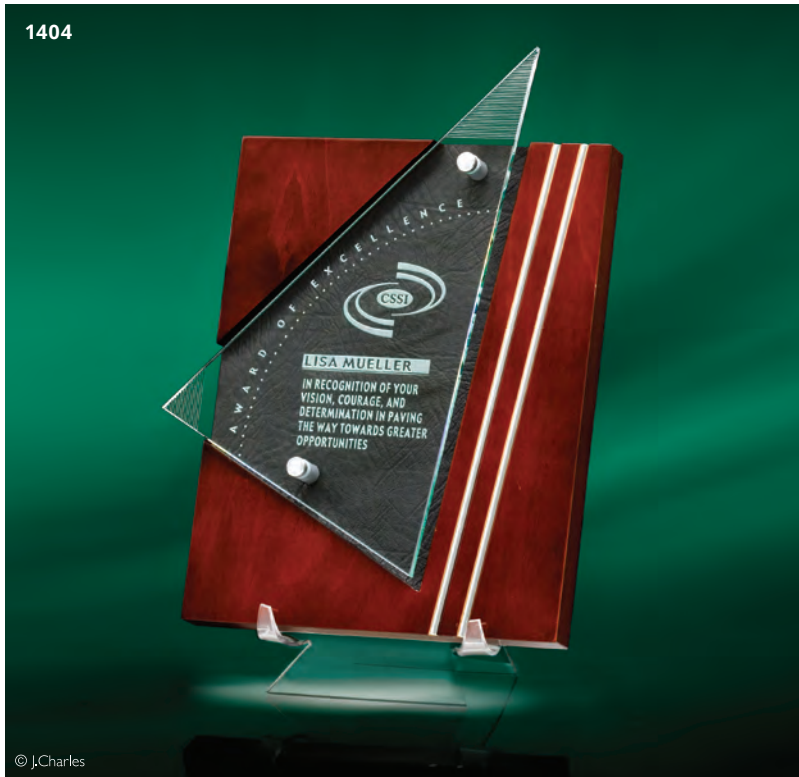

SKU	DESCRIPTION	SIZE	DIMS (H" x W")	WEIGHT	1-5	6-24	25-99
3130	Versa Plaque	SM	8 x 10	2 lb	\$94.00	\$89.30	\$84.85
3131	Versa Plaque	LG	9 x 12	3 lb	\$104.00	\$98.80	\$93.85

3C

1404

© J.Charles